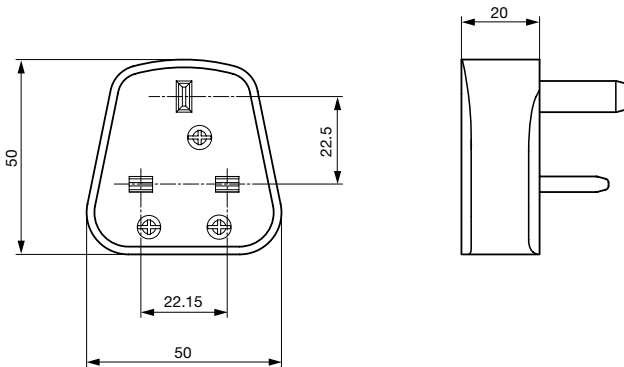

### Weblinks

[pdf](#), [html](#), [General Product Information](#), [Approvals](#), [RoHS](#), [CHINA-RoHS](#), [Mating Connectors](#), [e-Shop](#), [SCHURTER-Stock-Check](#), [Distributor-Stock-Check](#), [Accessories](#)

### Dimensions

50 mm